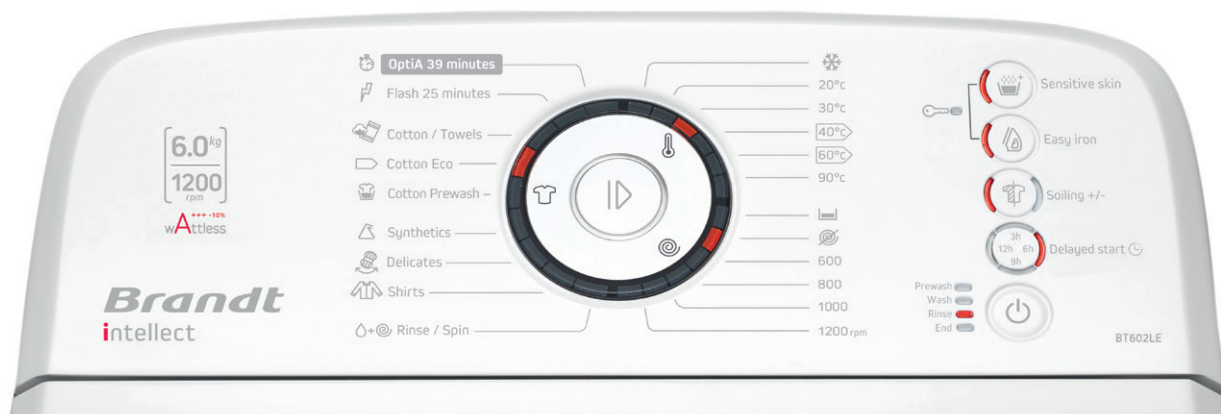

BT602LE intellect

Topbetjent vaskemaskine, hvid

A+++AB

6kg

1200 rpm

Forbrug

- Relativt energiforbrug: A+++
- Vaskeevne: A
- Tørreevne: B
- Energiforbrug/vask, kWh: 0,79
- Energiforbrug/år, kWh: 137
- Vandforbrug/år: 8720 liter
- Programforløb (testprogram): 205 minutter
- Lydniveau, vask: 58 dB(A)
- Lydniveau, centrifugering: 77 dB(A)

8 programmer

- Flash 25
- OptiA 39
- Bomuld
- Bomuld ECO
- Lagner + håndklæder
- Skjorter
- Syntetisk
- Finvask

Tilvalg

- Ekstra skyl
- Spar tid
- Strygelet

Kapacitet

- 6 kg / 42 liter
- 1200 rpm

Funktioner

- Elektronisk programvalg
- Easy Start
- Opti4
- LCD-display
- Resttidsindikator
- Udskudt start
- Tromle i rustfrit stål

Sikkerhed

- Overløbssikring
- Balance Control
- Børnesikring

Teknisk information

- Produktmål: H 97 x B 48 x D 70 cm
- Vægt: 57 kg