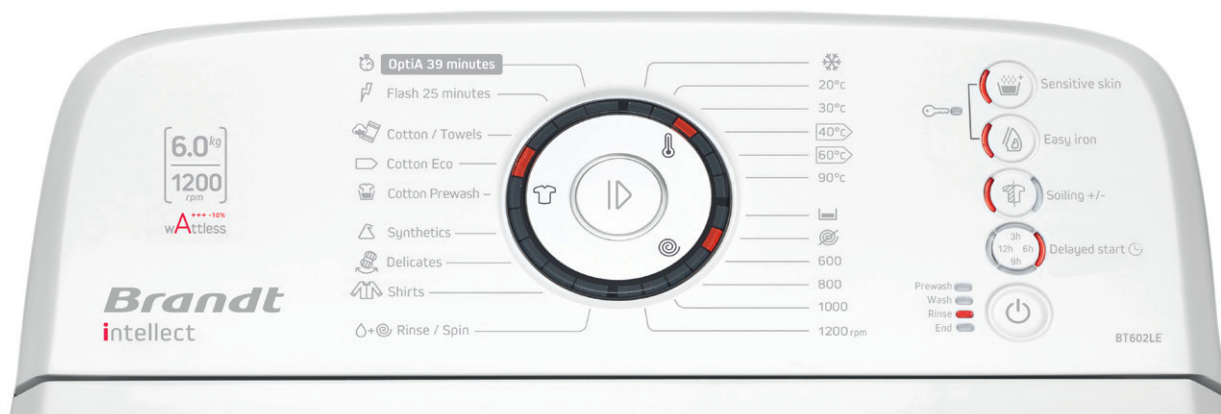

BT602LE intellect
Frittstående vaskemaskin, hvit

A+++AB

6kg

1300 rpm

Forbruk

- Relativt energiforbruk: A+++
- Vaskeevne: A
- Tørkeevne: B
- Energiforbruk/vask, kWh: 0,79
- Energiforbruk/år, kWh: 137
- Vannforbruk/år: 8720 liter
- Programforløp (testprogram): 205 minutter
- Støynivå, vask: 58 dB(A)
- Støynivå, sentrifugering: 77 dB(A)

8 programmer

- Flash 25
- OptiA 39
- Bomull
- Bomull ECO
- Lakner + håndklær
- Skjorter
- Syntetisk
- Finvask

Tilvalg

- Ekstra skylling
- Spar tid
- Strykelett

Kapasitet

- 6 kg / 42 liter
- 1200 rpm

Funksjoner

- Elektronisk programvalg
- Easy Start
- Opti4
- LCD-display
- Resttidsindikator
- Utsatt start
- Trommel i rustfritt stål

Sikkerhet

- Vannsikring
- Balance Control
- Barnesikring

Teknisk informasjon

- Produktmål: H 97 x B 48 x D 70 cm
- Vekt: 57 kg