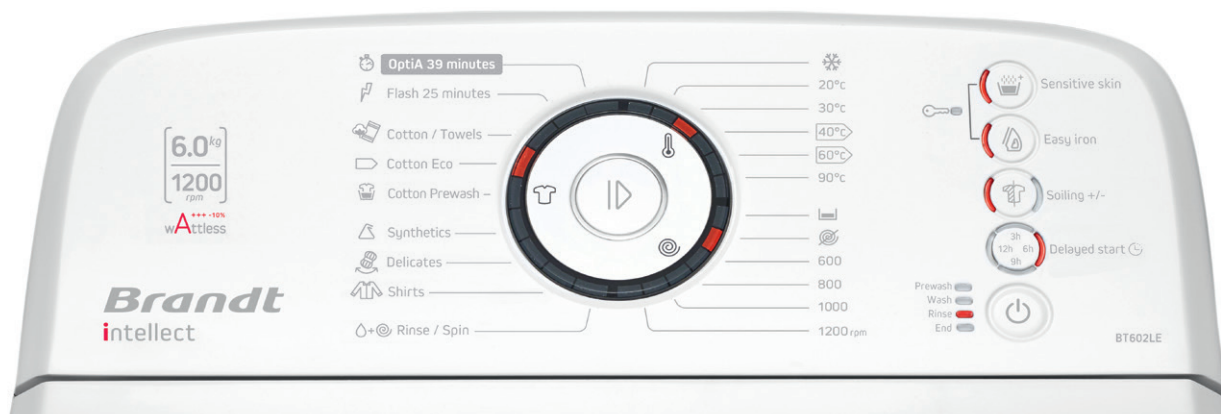

BT602LE intellect

Toppmatad tvättmaskin, vit

**A+++AB****6kg****1200 rpm****Förbrukning**

- Relativ energiförbrukning: A+++
- Tvättprestanda: A
- Torkprestanda: B
- Energiförbrukning/tvätt, kWh: 0,79
- Energiförbrukning/år, kWh: 137
- Vattenförbrukning/år: 8720 liter
- Programförlopp (testprogram): 205 minuter
- Ljudnivå, tvätt: 56 dB(A)
- Ljudnivå, centrifugering: 77 dB(A)

- 6 kg / 42 liter
- 1200 varv/min

Funktioner

- Elektroniskt programval
- Easy Start
- Opti4
- LCD-display
- Resttidsindikator
- Fördröjningstimer
- Trumma i rostfritt stål

Säkerhet

- Översvämningsskydd
- Balance Control
- Barnsäkring

Teknisk information

- Produktmått: H 97 x B 48 x D 70 cm
- Vikt: 57 kg